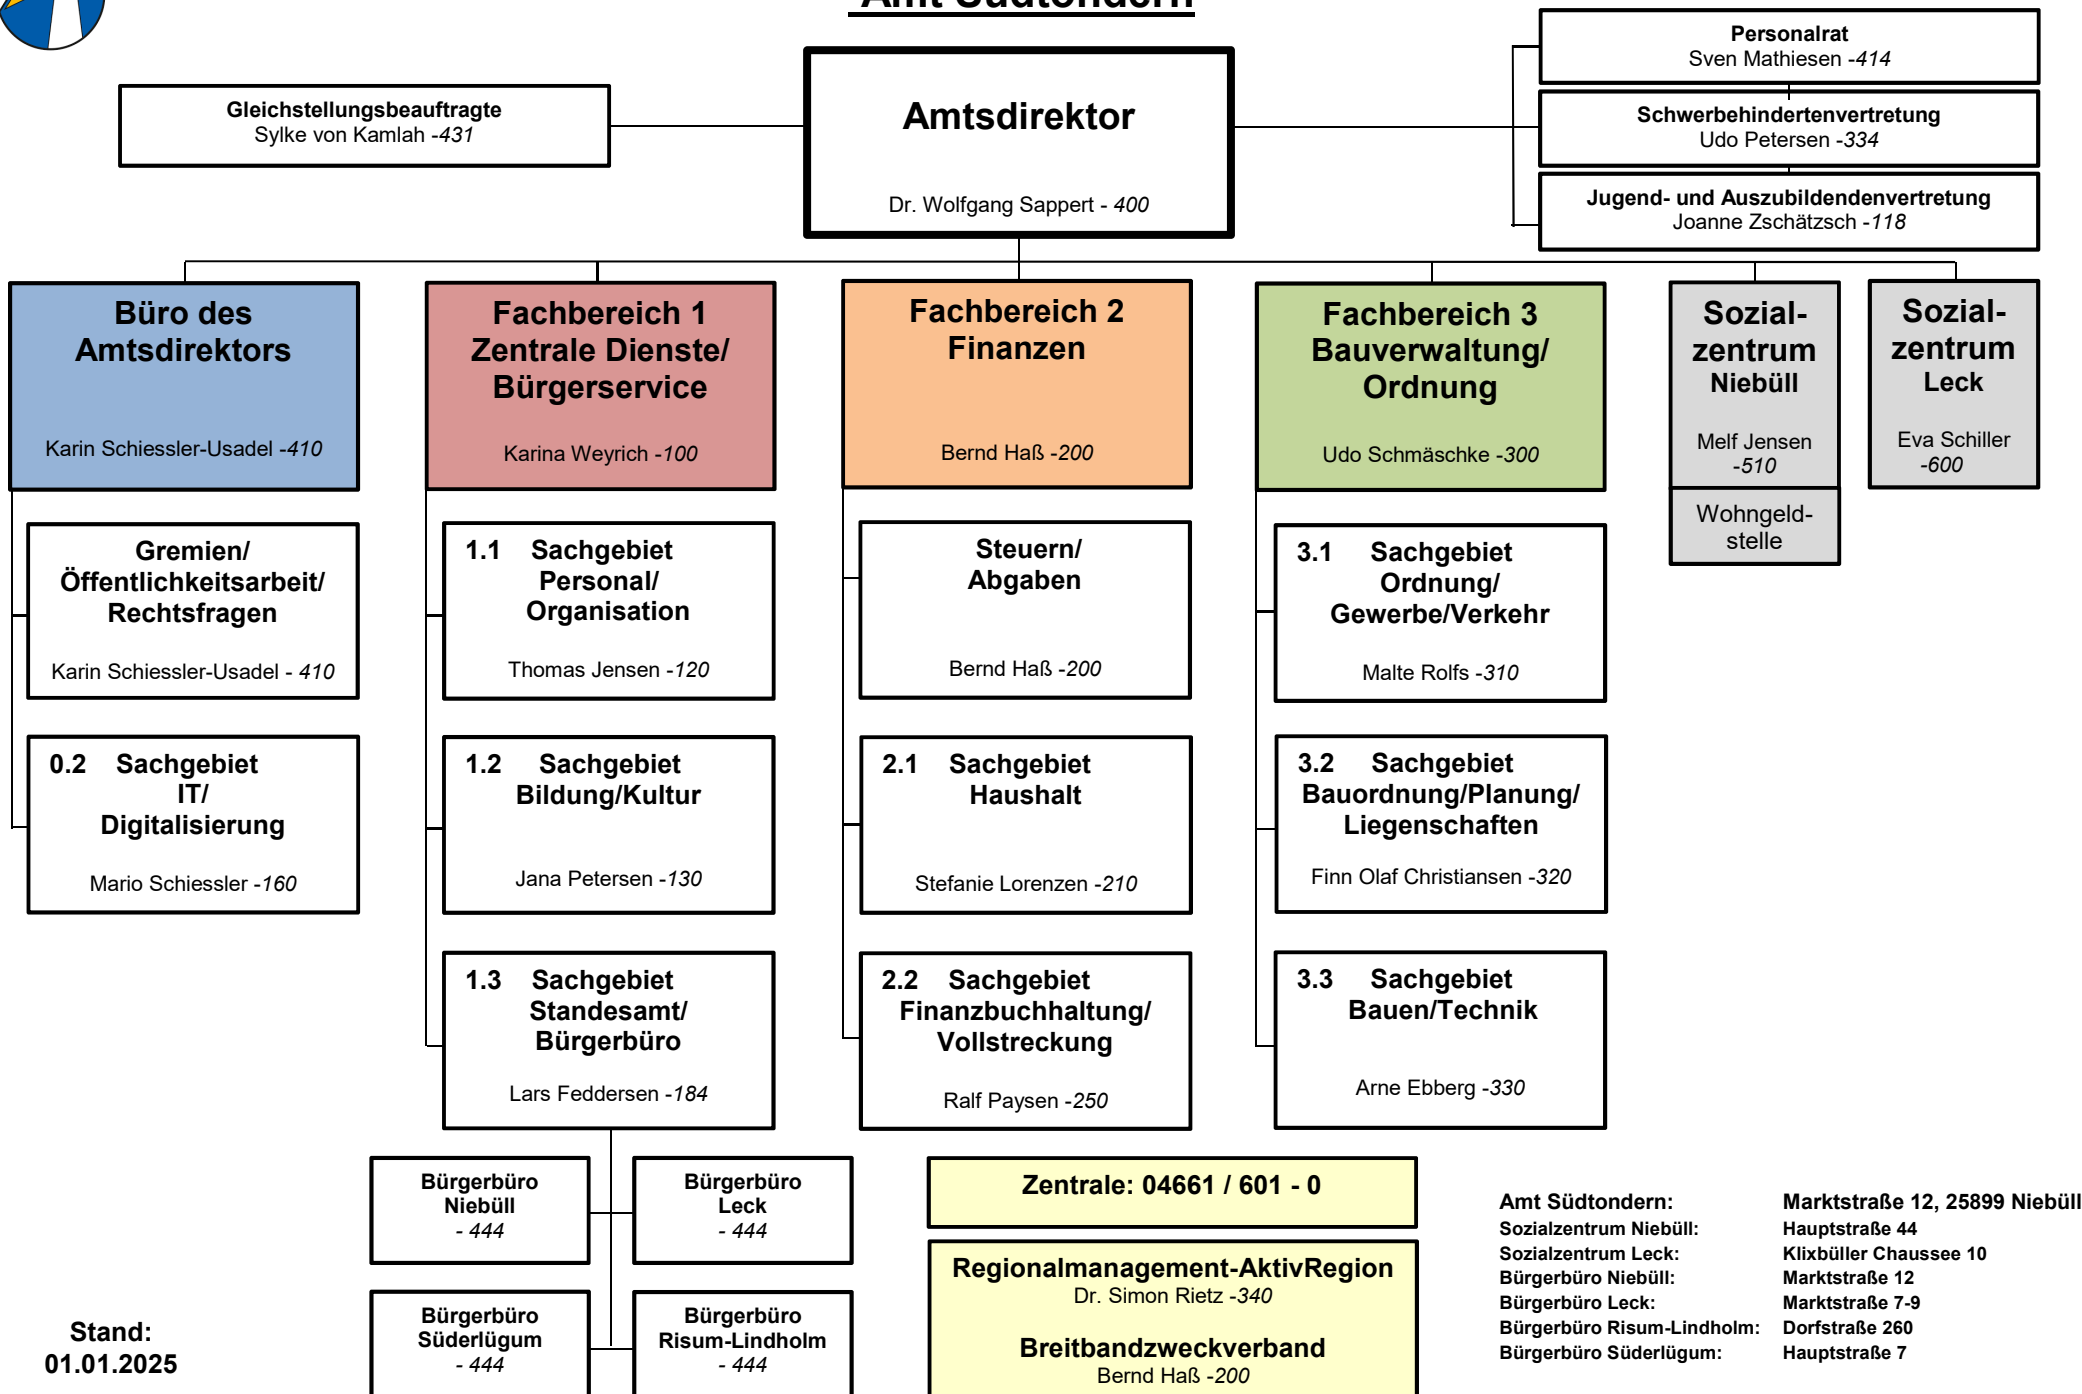

Organigramm Amt Südtondern

Stand:
01.01.2025

Amt Südtondern:
 Sozialzentrum Niebüll:
 Sozialzentrum Leck:
 Bürgerbüro Niebüll:
 Bürgerbüro Leck:
 Bürgerbüro Risum-Lindholm:
 Bürgerbüro Süderlügum:

Marktstraße 12, 25899 Niebüll
 Hauptstraße 44
 Klixbülller Chaussee 10
 Marktstraße 12
 Marktstraße 7-9
 Dorfstraße 260
 Hauptstraße 7