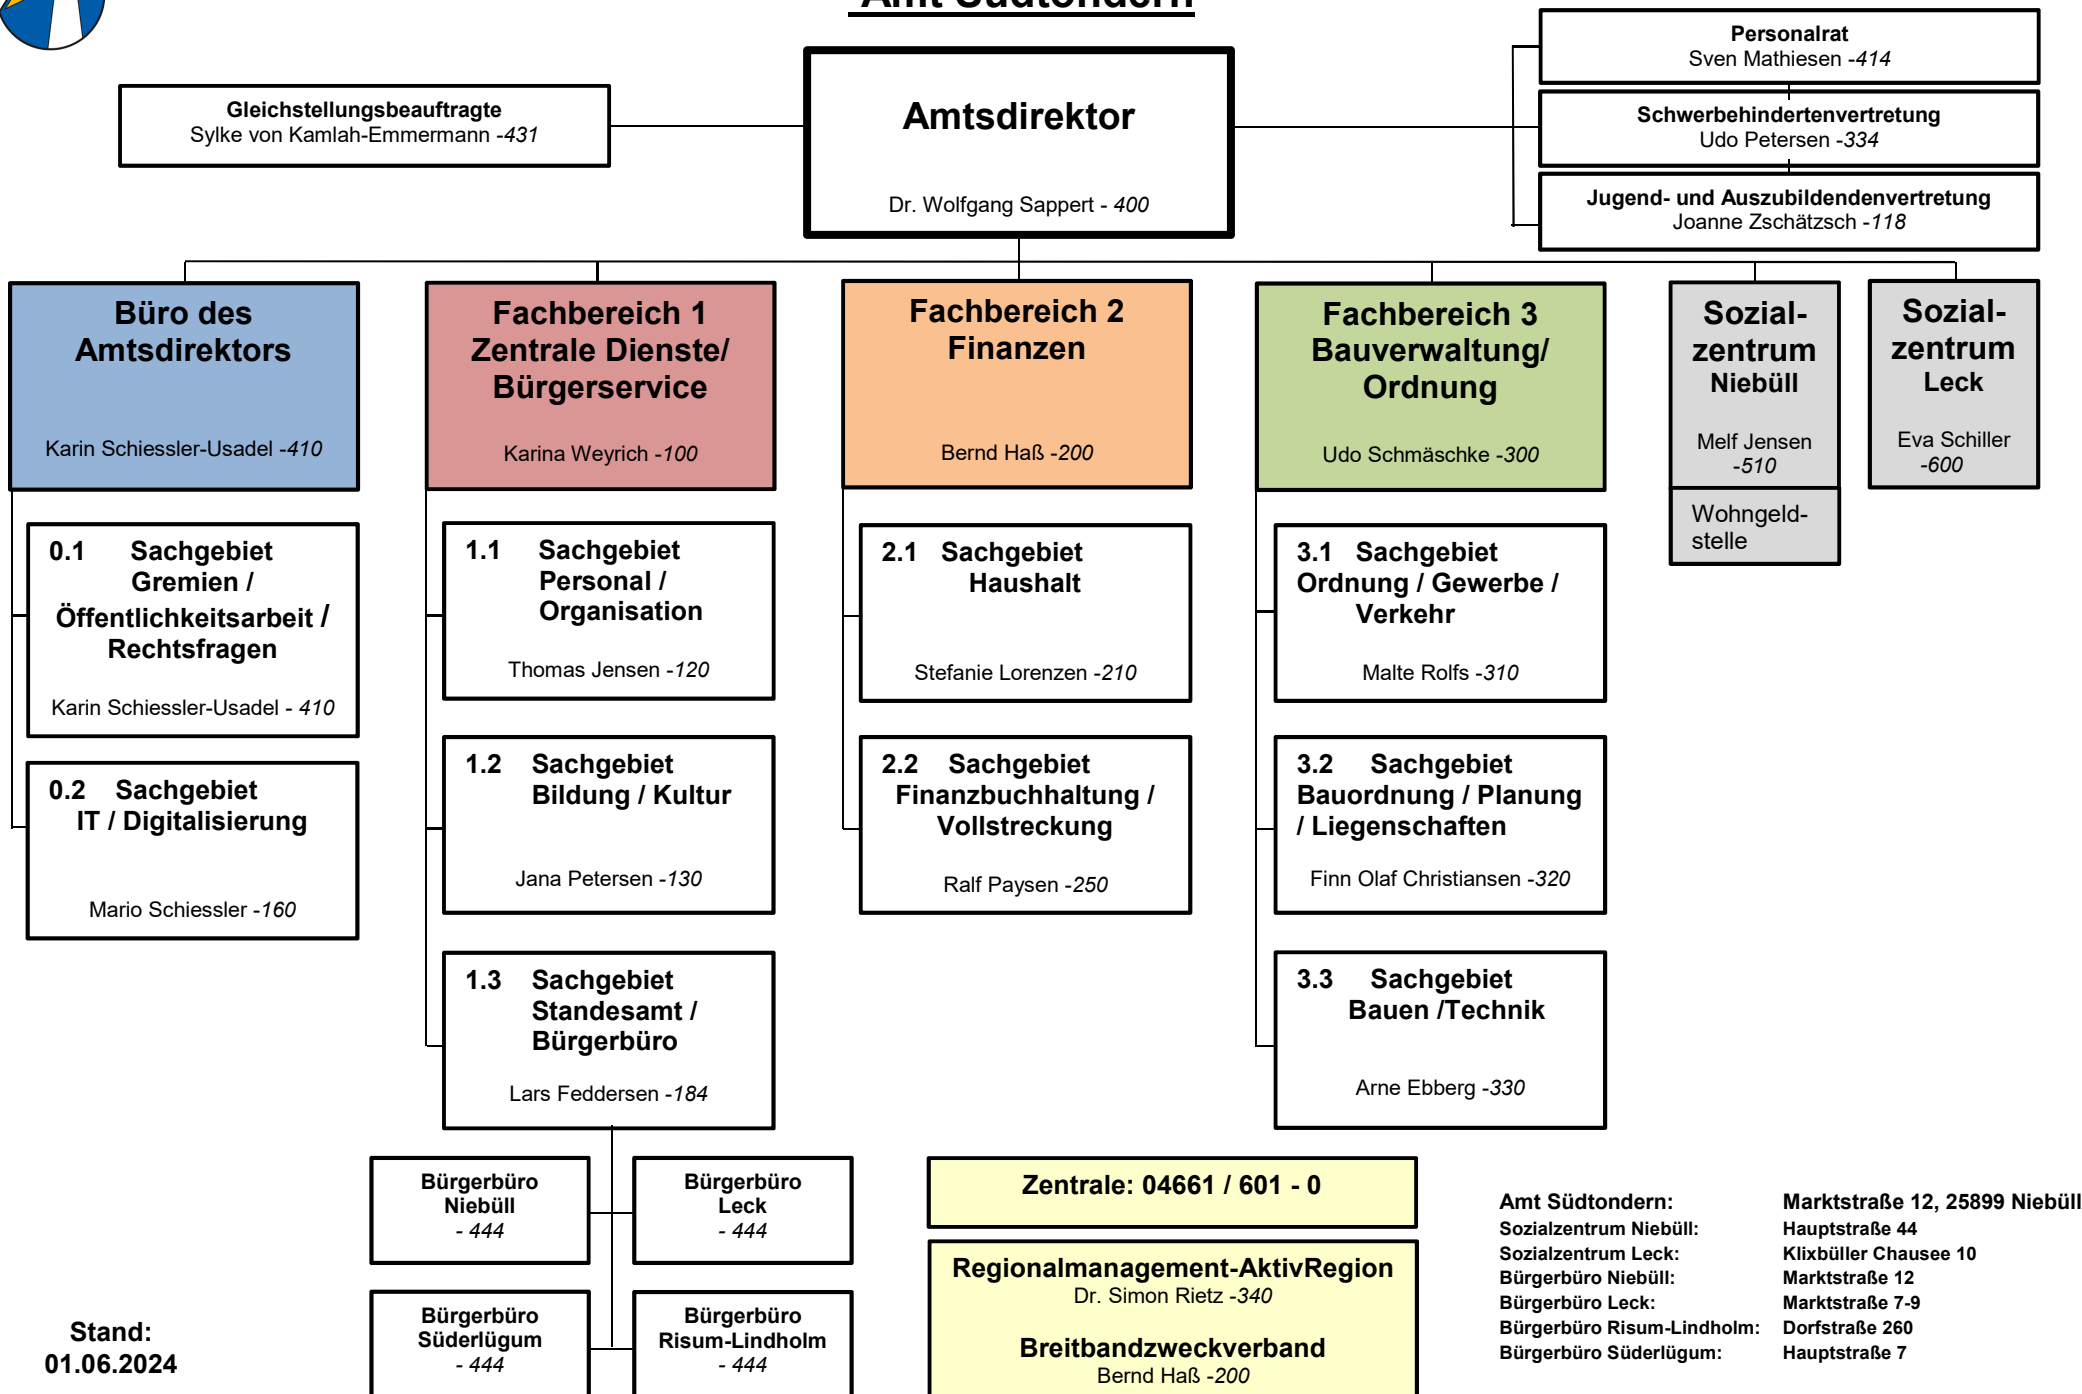

Organigramm Amt Südtondern

Stand:
01.06.2024

Amt Südtondern:
 Sozialzentrum Niebüll:
 Sozialzentrum Leck:
 Bürgerbüro Niebüll:
 Bürgerbüro Leck:
 Bürgerbüro Risum-Lindholm:
 Bürgerbüro Süderlügum:

Marktstraße 12, 25899 Niebüll
 Hauptstraße 44
 Klixbülller Chausee 10
 Marktstraße 12
 Marktstraße 7-9
 Dorfstraße 260
 Hauptstraße 7